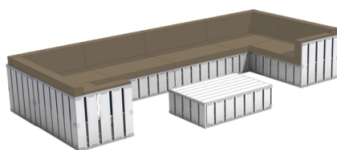

KAZAR BARSTOEL WIT

[Read More](#)

Prijs: €6,50 excl. BTW |
€7,87 incl. BTW

FLOW HIGH TAFEL

[Read More](#)

Prijs: €65,00 excl. BTW |
€78,65 incl. BTW

FLOW DINNER TAFEL

[Read More](#)

Prijs: €55,00 excl. BTW |
€66,55 incl. BTW

ENSOR BARSTOEL

[Read More](#)

Prijs: €4,50 excl. BTW |
€5,45 incl. BTW

ELEMENTS LOUNGE BOX

[Read More](#)

Prijs: €227,27 excl. BTW |
€275,00 incl. BTW

DETROIT RECEPTIETAFEL