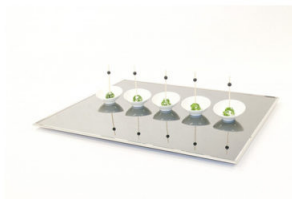

BUFFETSPIEGEL RECHTHOEK

[Read More](#)

Prijs: €10,00 excl. BTW |
€12,10 incl. BTW