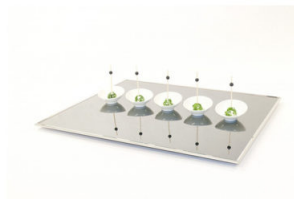

BUFFETSPIEGEL RECHTHOEK

[Read More](#)

Prijs: €10,00 excl. BTW |
€12,10 incl. BTW