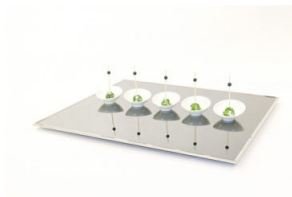

BUFFETSPIEGEL RECHTHOEK

[Read More](#)

Prijs: €10,00 excl. BTW |
€12,10 incl. BTW