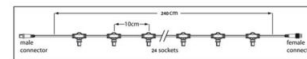

CASCADE LED STRINGS

[Read More](#)

Prijs: €4,00 excl. BTW | €4,84 incl. BTW