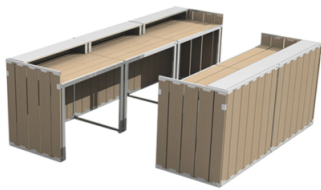

ELEMENTS TABLE BOX

[Read More](#)

Prijs: €30,00 excl. BTW |
€36,30 incl. BTW

ELEMENTS LOUNGE BOX

[Read More](#)

Prijs: €227,27 excl. BTW |
€275,00 incl. BTW

ELEMENTS BAR BOX

[Read More](#)