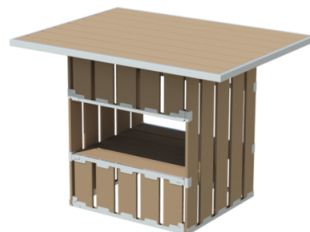

ELEMENTS TABLE BOX

[Read More](#)

Prijs: €30,00 excl. BTW |
€36,30 incl. BTW

ELEMENTS LOUNGE BOX

[Read More](#)

Prijs: €227,27 excl. BTW |
€275,00 incl. BTW

ELEMENTS BAR BOX

[Read More](#)