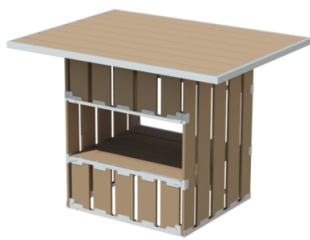

ELEMENTS TABLE BOX

[Read More](#)

Prijs: €30,00 excl. BTW |
€36,30 incl. BTW